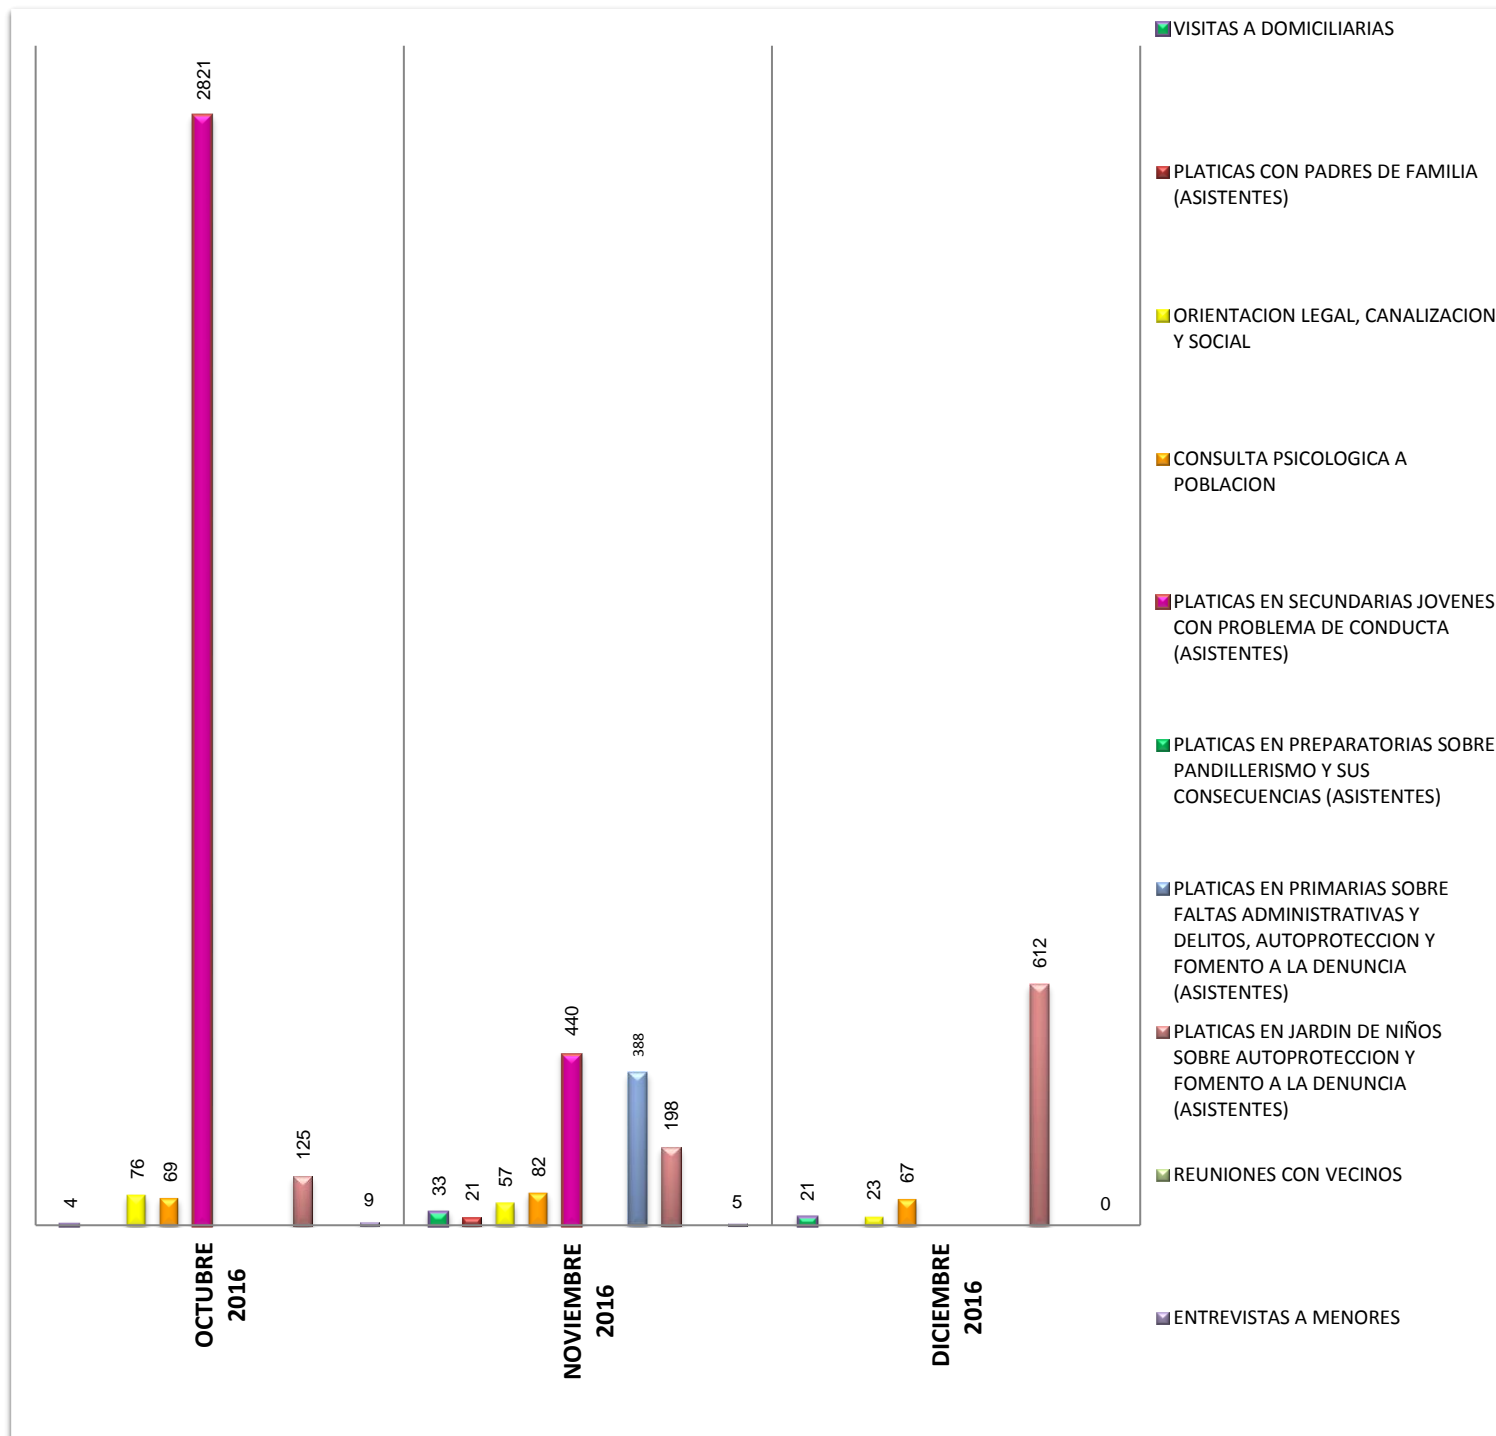

**DIRECCIÓN DE PREVENCIÓN DEL DELITO  
DE LA INSTITUCIÓN DE POLICÍA PREVENTIVA MUNICIPAL  
ESTADÍSTICAS DE ACTIVIDADES**

Área responsable de generar la información: Institución de Policía Preventiva Municipal.